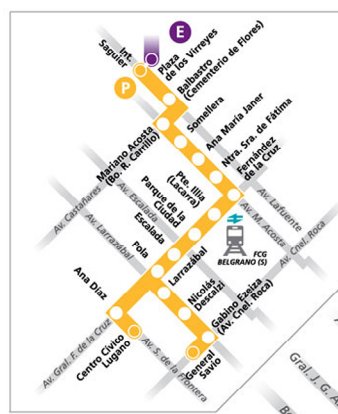

Mapa Metro de Buenos Aires 2014

LINEA	CABECERAS	VIAJE ENTRE CABECERAS	DIAS HABILDES 1º TREN	DIAS HABILDES ULTIMO TREN	SABADOS 1º TREN	SABADOS ULTIMO TREN	DOMINGOS 1º TREN	DOMINGOS ULTIMO TREN
A	Carabobo Plaza de Mayo	23 min	05:00 05:00	22:28 22:54	05:00 05:00	22:27 22:56	08:00 08:00	22:03 22:32
B	De los Incas - Parque Chas L.N. Alem	23 min	05:00 05:00	22:25 22:49	05:00 05:00	22:25 22:49	08:00 08:00	22:01 22:25
C	Constitución Retiro	13 min	05:00 05:00	22:45 22:47	05:00 05:00	22:45 22:47	08:00 08:00	22:21 22:23
D	Congreso de Tucumán Catedral	26 min	05:00 05:00	22:24 22:51	05:00 05:00	22:24 22:51	08:00 08:00	22:00 22:28
E	Pza. de los Virreyes Bolívar	24 min	05:00 05:00	22:27 22:50	05:00 05:00	22:27 22:50	08:00 08:00	22:03 22:35
H	Caseros Once	7 min	05:00 05:00	23:00 23:00	05:00 05:00	23:00 23:00	08:00 08:00	22:32 22:32
P	Int. Sagüier Ctro. Cívico Lugano	22 min	05:30 05:59	21:01 21:29	05:30 05:59	21:00 21:29	08:00 08:29	21:00 21:29
P	Int. Sagüier Gral. Savio	24 min	05:38 06:05	20:58 21:23	05:39 06:06	20:56 21:23	08:09 08:36	20:30 21:17
U	F. Lacroze Gral. Lemos	49 min	00:50 02:30	23:40 23:50	00:50 02:30	23:40 23:48	00:50 00:01	23:40 23:35