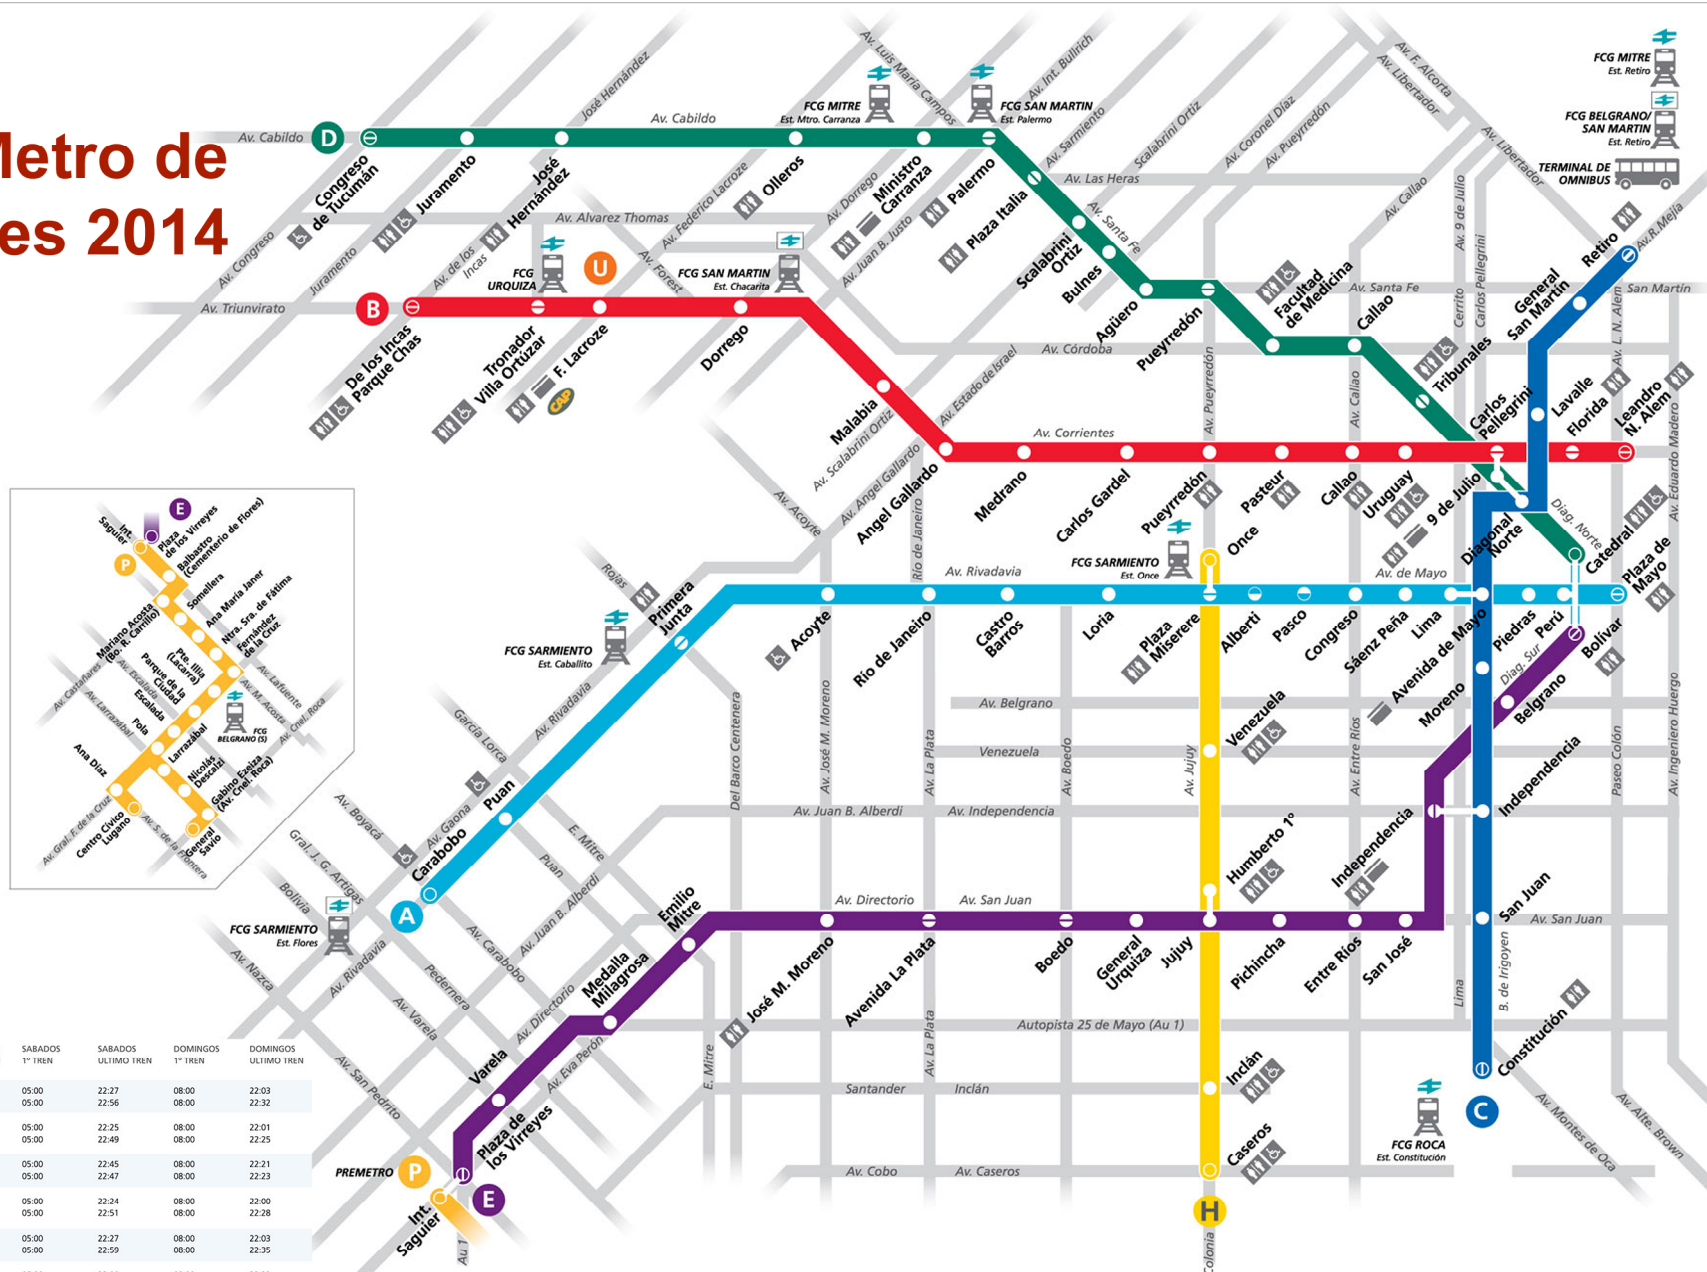

Mapa Metro de Buenos Aires 2014

LINEA	CABECERAS	VIAJE ENTRE CABECERAS	DIAS HABILDES 1º TREN	DIAS HABILDES ULTIMO TREN	SABADOS 1º TREN	SABADOS ULTIMO TREN	DOMINGOS 1º TREN	DOMINGOS ULTIMO TREN
A	Carabobo Plaza de Mayo	23 min	05:00 05:00	22:28 22:54	05:00 05:00	22:27 22:56	08:00 08:00	22:03 22:32
B	De los Incas - Parque Chas L.N. Alem	23 min	05:00 05:00	22:25 22:49	05:00 05:00	22:25 22:49	08:00 08:00	22:01 22:25
C	Constitución Retiro	13 min	05:00 05:00	22:45 22:47	05:00 05:00	22:45 22:47	08:00 08:00	22:21 22:23
D	Congreso de Tucumán Catedral	26 min	05:00 05:00	22:24 22:51	05:00 05:00	22:24 22:51	08:00 08:00	22:00 22:28
E	Pza. de los Virreyes Bolívar	24 min	05:00 05:00	22:27 22:50	05:00 05:00	22:27 22:50	08:00 08:00	22:03 22:35
H	Caseros Once	7 min	05:00 05:00	23:00 23:00	05:00 05:00	23:00 23:00	08:00 08:00	22:32 22:32
P	Int. Sagüier Ctro. Cívico Lugano	22 min	05:30 05:59	21:01 21:29	05:30 05:59	21:00 21:29	08:00 08:29	21:00 21:29
P	Int. Sagüier Gral. Savio	24 min	05:38 06:05	20:58 21:23	05:39 06:06	20:56 21:23	08:09 08:36	20:30 21:17
U	F. Lacroze Gral. Lemos	49 min	00:50 02:30	23:40 23:50	00:50 02:30	23:40 23:48	00:50 00:01	23:40 23:35